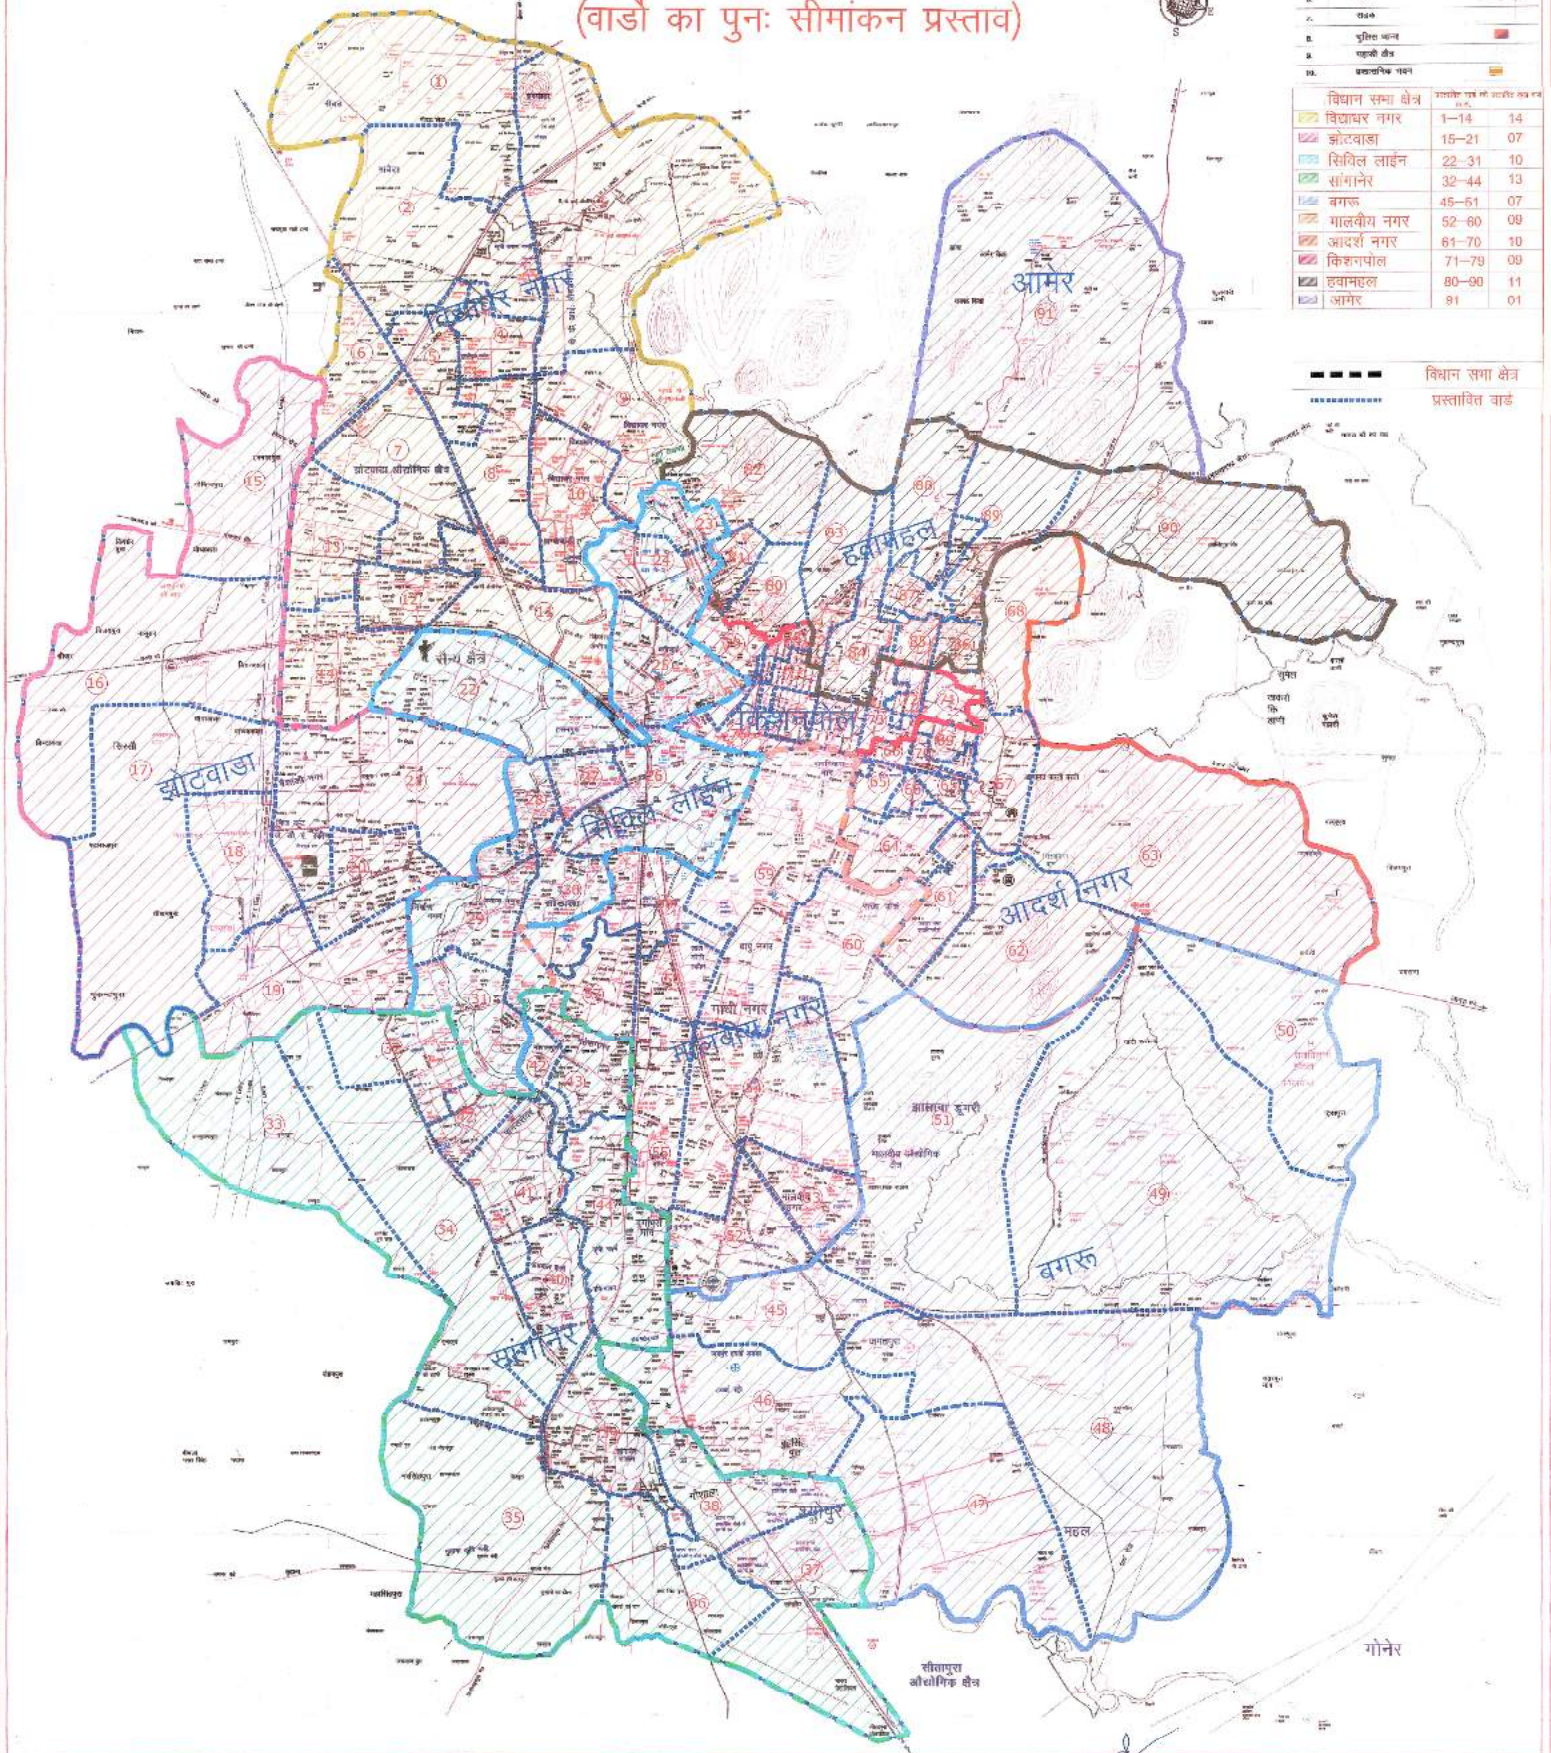

मानचित्र नगर निगम क्षेत्र जयपुर

(वार्डों का पुनः सीमांकन प्रस्ताव)

क्र. सं.	विवरण	उपक्षेत्र
1.	नगर निगम सीमा क्षेत्र	
2.	वार्ड सीमा	
3.	वॉट सीमा	
4.	सिविल लाइन	
5.	रेलवे स्टेशन	
6.	नावा	
7.	सड़क	
8.	पुलित स्थान	
9.	पार्की क्षेत्र	
10.	प्रस्तावित नगर	

विधान सभा क्षेत्र	उपक्षेत्र	वार्डों की संख्या
विद्याधर नगर	1-14	14
झोटवाड़ा	15-21	07
सिविल लाइन	22-31	10
सांगानेर	32-44	13
बगरु	45-51	07
मालवीय नगर	52-60	09
आदर्श नगर	61-70	10
किशनपोल	71-79	09
हवामण्डल	80-90	11
जामर	91	01