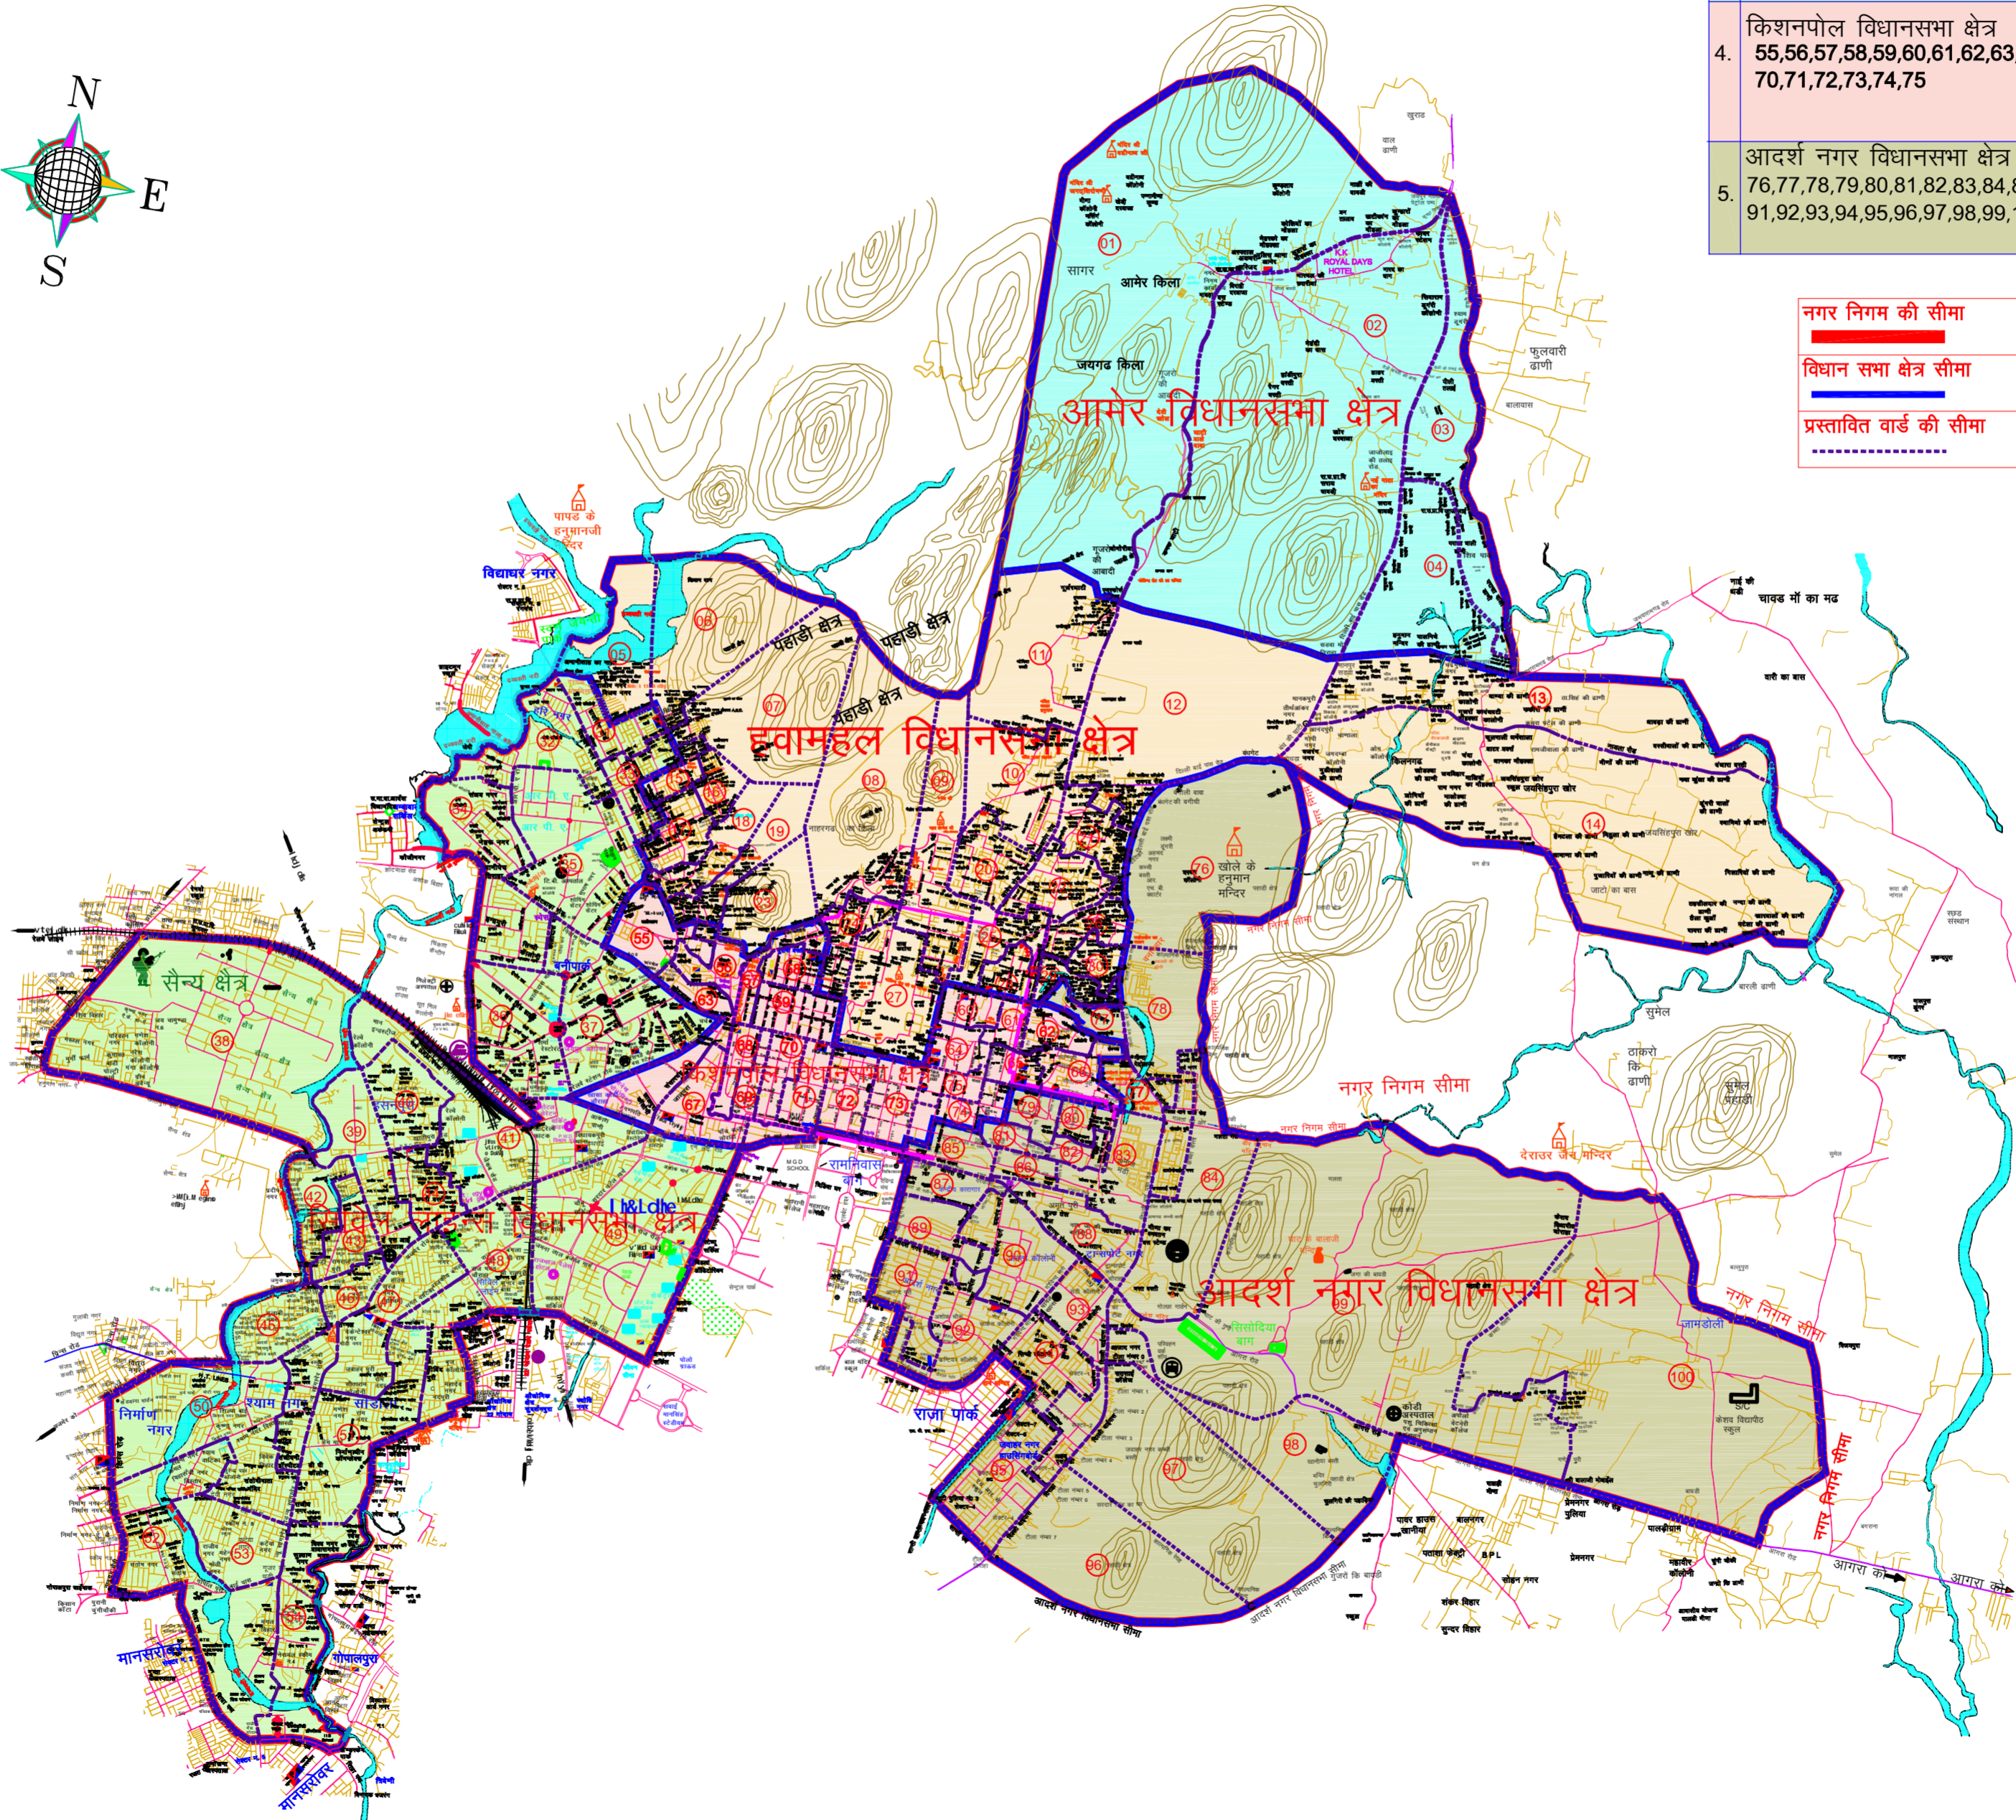

मानचित्र नगर निगम जयपुर हैरिटेज (वार्डों का पुनः सीमांकन)

1.	आमेर विधानसभा क्षेत्र 01, 02, 03, 04	(कुल 04 वार्ड)
2.	हवामहल विधानसभा क्षेत्र 05,06,07,08,09,10,11,12,13,14,15,16,17,18,19, 20,21,22,23,24,25,26,27,28,29,30	(कुल 26 वार्ड)
3.	सिविल लाईन्स विधानसभा क्षेत्र 31,32,33,34,35,36,37,38,39,40,41,42,43,44, 45,46,47,48,49,50,51,52,53,54	(कुल 24 वार्ड)
4.	किशनपोल विधानसभा क्षेत्र 55,56,57,58,59,60,61,62,63,64,65,66,67,68,69, 70,71,72,73,74,75	(कुल 21 वार्ड)
5.	आदर्श नगर विधानसभा क्षेत्र 76,77,78,79,80,81,82,83,84,85,86,87,88,89,90, 91,92,93,94,95,96,97,98,99,100	(कुल 25 वार्ड)

नगर निगम की सीमा	प्रस्तावित कुल वार्ड
विधान सभा क्षेत्र सीमा	100
प्रस्तावित वार्ड की सीमा	