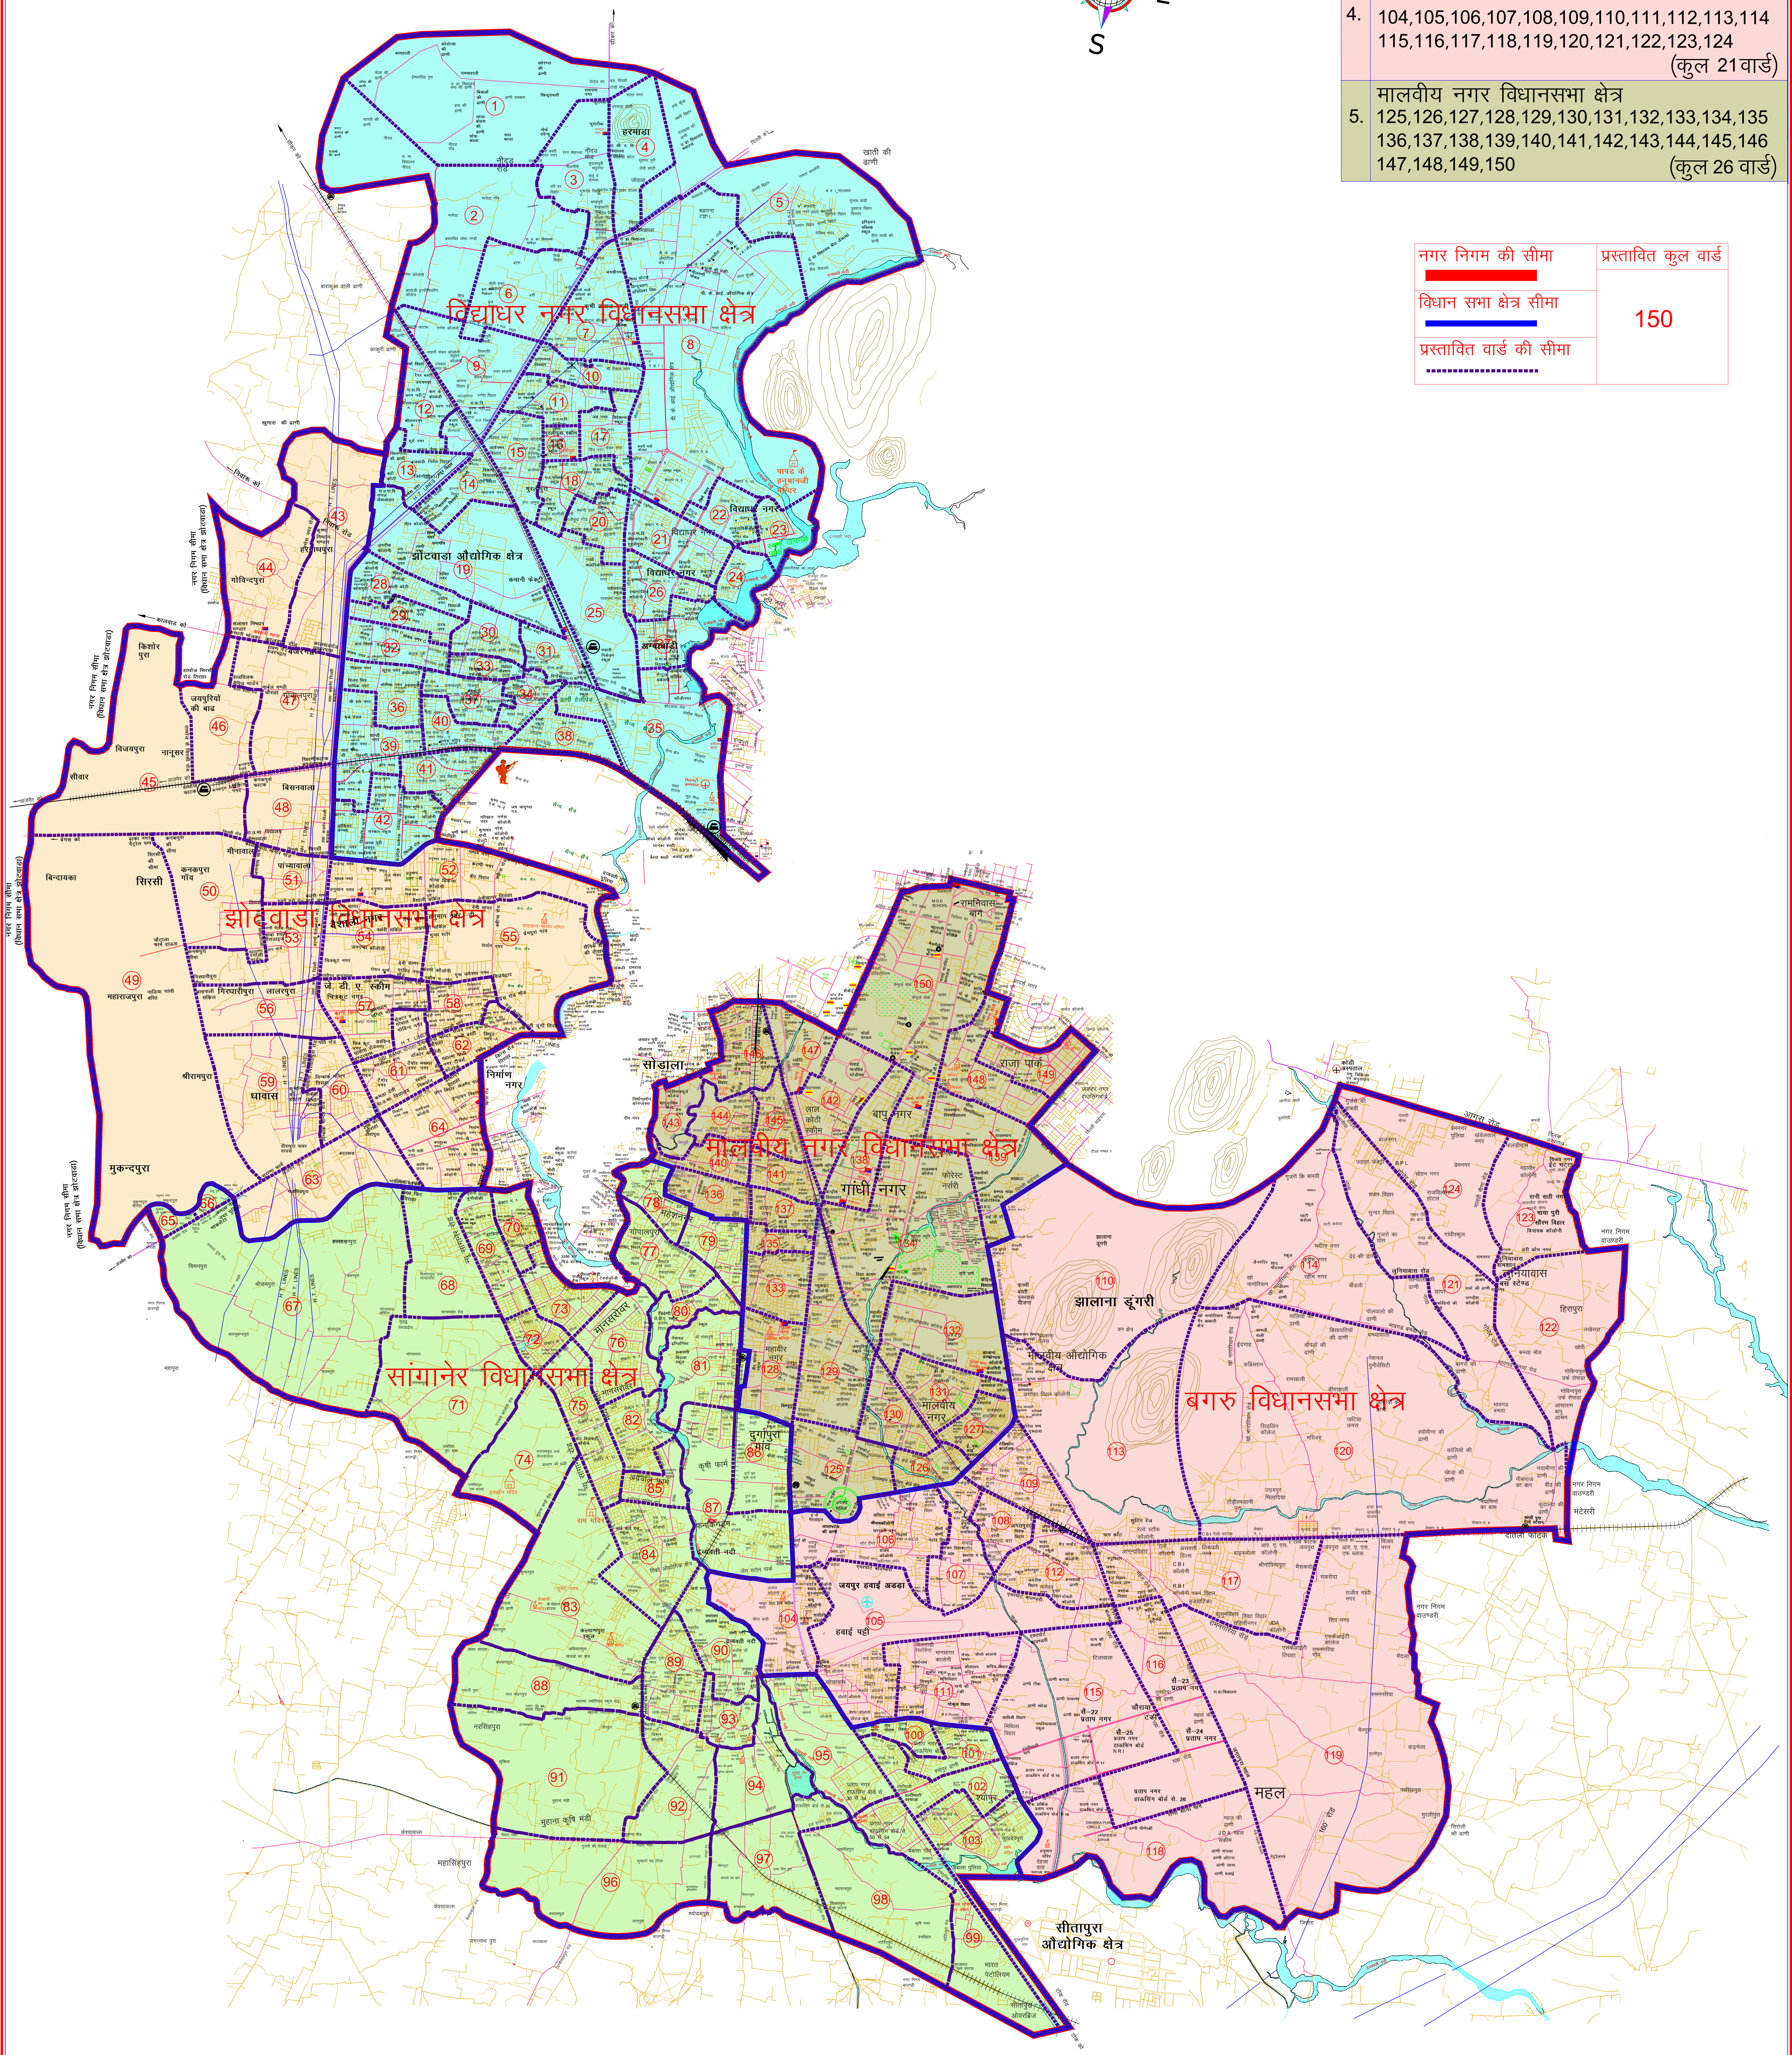

# मानचित्र नगर निगम जयपुर ग्रेटर

## (वार्डों का पुनः सीमांकन प्रस्ताव)

1.	विद्याधर नगर विधानसभा क्षेत्र	1,2,3,4,5,6,7,8,9,10,11,12,13,14,15,16,17,18,19,20,21,22,23,24,25,26,27,28,29,30,31,32,33,34,35,36,36,37,38,39,40,41,42	(कुल 42 वार्ड)
2.	झोटवाडा विधानसभा क्षेत्र	43,44,45,46,47,48,49,50,51,52,53,54,55,56,57,58,59,60,61,62,63,64	(कुल 22 वार्ड)
3.	सांगानेर विधानसभा क्षेत्र	65,66,67,68,69,70,71,72,73,74,75,76,77,78,79,80,81,82,83,84,85,86,87,88,89,90,91,92,93,94,95,96,97,98,99,100,101,102,103	(कुल 39 वार्ड)
4.	बगरु विधानसभा क्षेत्र	104,105,106,107,108,109,110,111,112,113,114,115,116,117,118,119,120,121,122,123,124	(कुल 21 वार्ड)
5.	मालवीय नगर विधानसभा क्षेत्र	125,126,127,128,129,130,131,132,133,134,135,136,137,138,139,140,141,142,143,144,145,146,147,148,149,150	(कुल 26 वार्ड)

नगर निगम की सीमा	प्रस्तावित कुल वार्ड
विधान सभा क्षेत्र सीमा	
प्रस्तावित वार्ड की सीमा	
	150